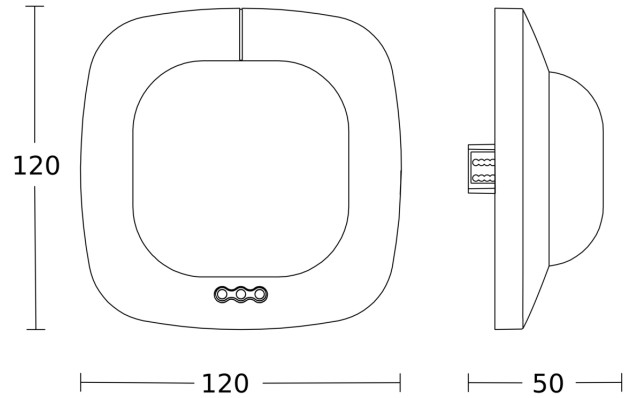

IR Quattro HD 24m

DALI-2 APC - inbouw
EAN 4007841 002756
art.nr. 002756

Registratiebereik

Mogelijke montagehoogte: 2,50 m - 10,00 m
Oranje: aanwezigheid
Zwart: tangentiaal

Maten

aansluitschema Master

aansluitschema master/master