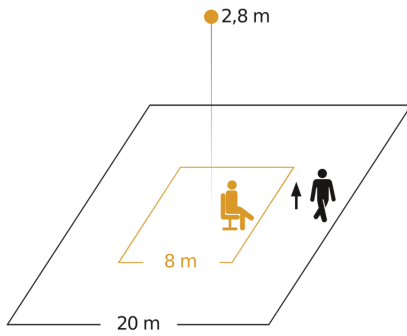

IR Quattro HD 24m

DALI-2 APC - inbouw
EAN 4007841 002756
art.nr. 002756

Registratiebereik