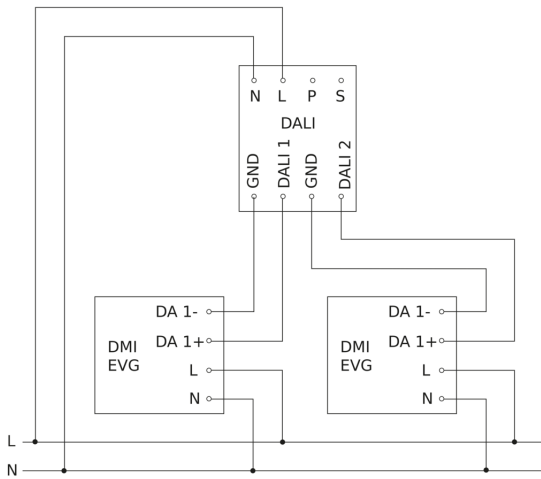

## Registratiebereik

Mogelijke montagehoogte: 2,50 m - 10,00 m  
 Oranje: aanwezigheid  
 Zwart: tangentiaal

## aansluitschema Master

## aansluitschema master/master